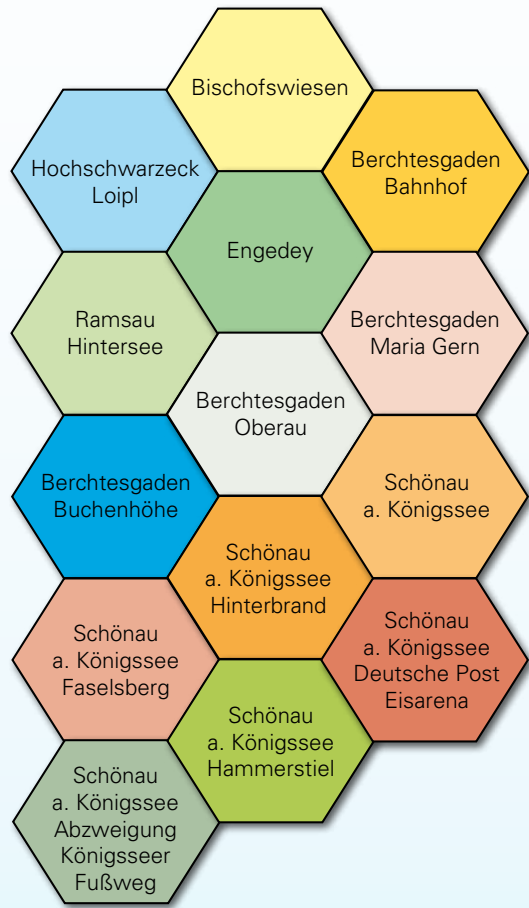

Was ist der RufBus?

Der RufBus Berchtesgaden fährt in den Gemeinden Berchtesgaden, Bischofswiesen, Schönau a. Königssee und Ramsau als Ergänzung zum öffentlichen Personennahverkehr.

Der RufBus Berchtesgaden ist ein modernes und flexibles Konzept, das durch seine einfache und schnelle Handhabung wesentlich zur Steigerung der persönlichen Mobilität beiträgt. Bedient wird der RufBus durch die Fahrer der Taxizentrale Berchtesgaden e.G.

Zudem stärkt der RufBus Berchtesgaden den Umweltgedanken, dem sich die Region rund um Berchtesgaden verschrieben hat.

Gefördert und unterstützt:

Bischofswiesen

Schönau a. Königssee

Ramsau

Berchtesgaden

Was muss ich beachten?

Änderungen vorbehalten | Stand: November 2017

Wabenplan

Haltestellenübersicht

Es wird nur die kürzeste Verbindung zwischen den Waben berechnet!